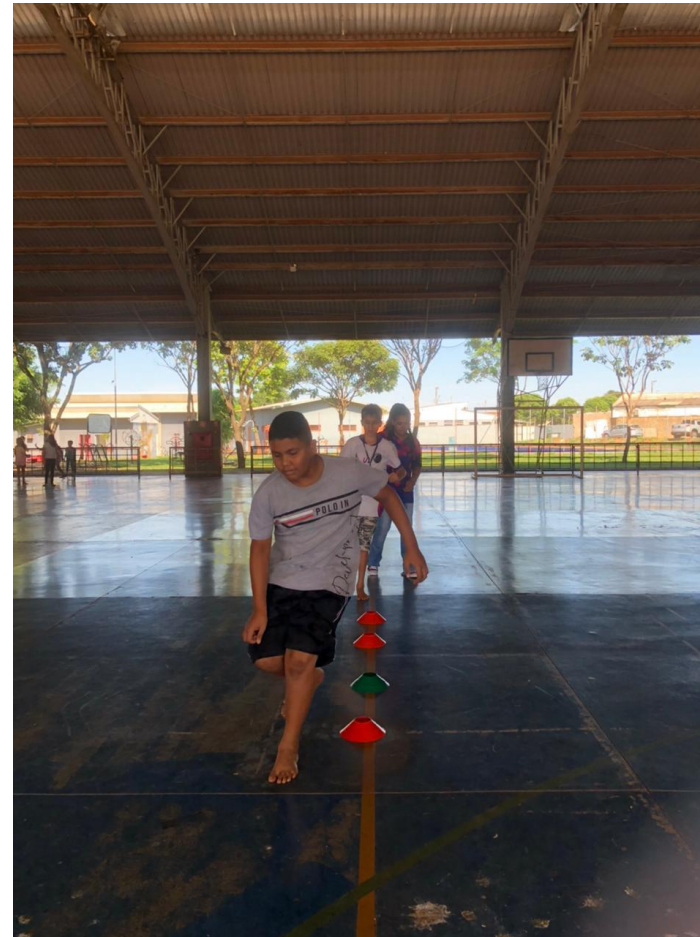

Projeto
Paraíso

ASSOCIAÇÃO PARAÍSO
São José do Rio Preto - SP

Utilidade Pública Municipal - Lei nº 7.734 de 25/11/1999/CNPJ nº 02.723.572/0001-24

Termo de Colaboração SME N. 005/2018

OFICINA DE RECREAÇÃO

Rua Beatriz Da Conceição nº 340 - Bairro: Solo Sagrado - CEP: 15044-120

Telefone: (17) 3363-7668 - São José do Rio Preto/SP

E-mail: mundonovopinheiro@gmail.com – Site: <https://www.projetomundonovo.org.br>